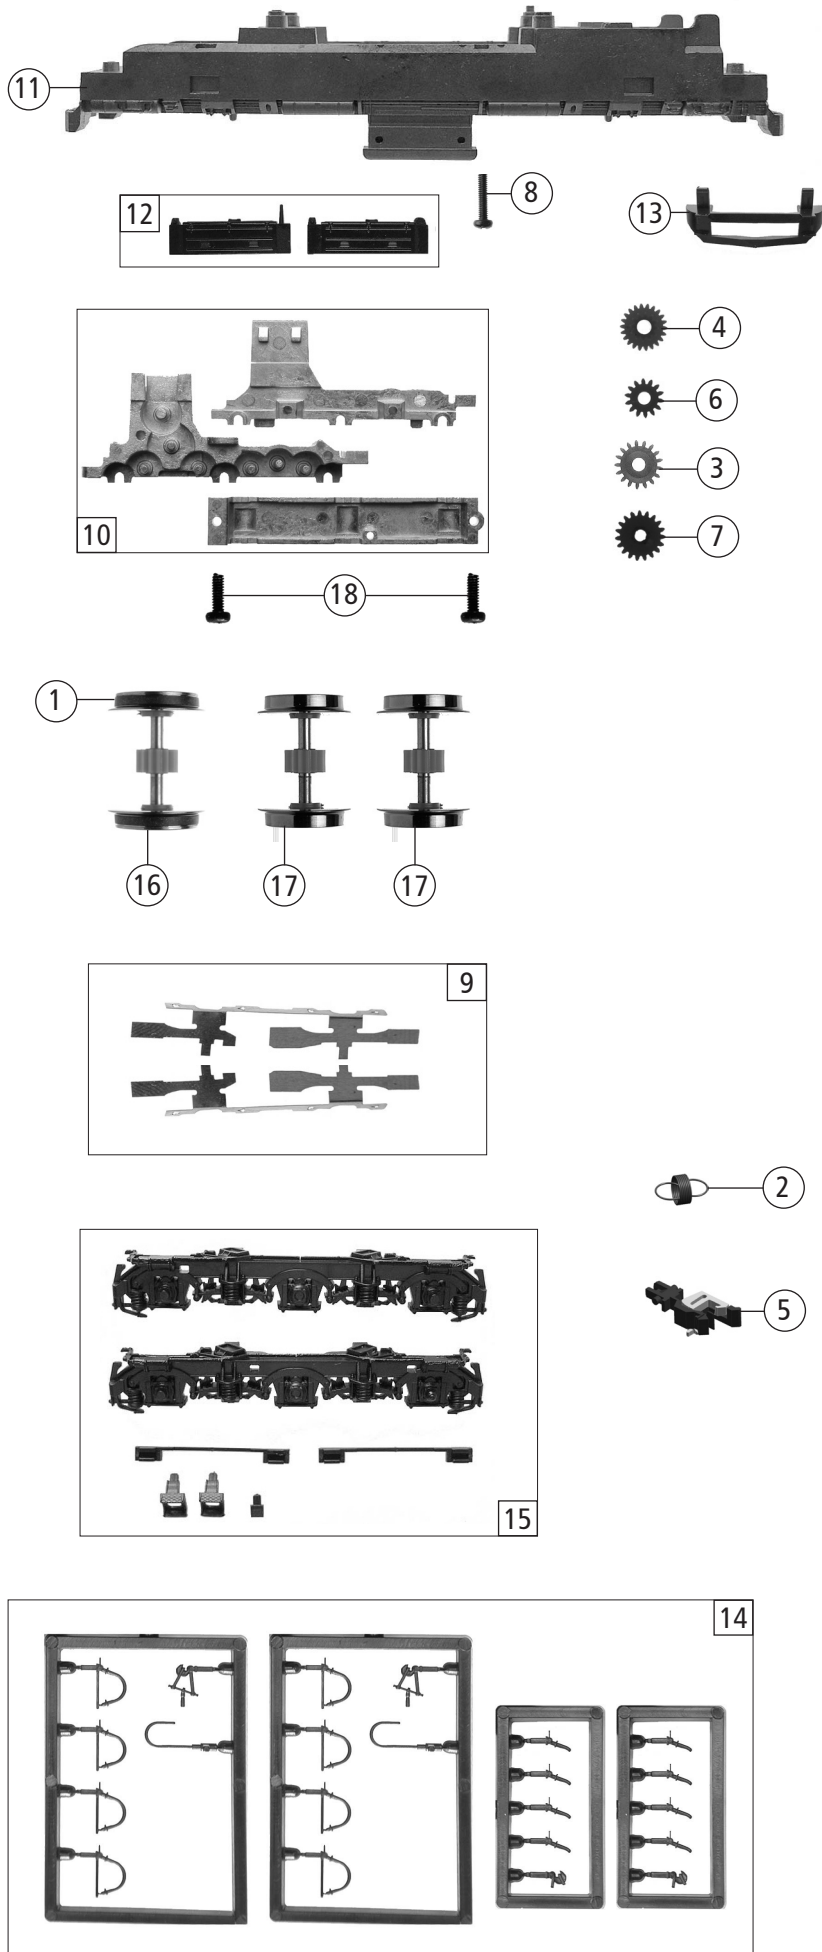

Pos. Nr. Pos.no.	Beschreibung Description	Art.-Nr. Art.no.	Preisgruppe Price bracket
36278	DR BR 120	=	
36279		=	🔊
1	Hafrings.10Stk. 8-10mm 0,3 Set with traction tyres 10 pieces	85611	10
2	Zugfeder Draw spring	86249	3
3	Zwischenzahnrad Z=17 M=0,3 Intermediate gear wheel Z=17 M=0,3	97738	4
4	Schneckenzahnrad Z=22/12 M=0,3 Worm gear wheel Z=22/12 M=0,3	86482	4
5	TT Profi Steckkupplung TT-Profi clip-in coupling	130090	6
6	Zahnrad Z=14 M=0,3 Gear wheel Z=14 M=0,3	86496	3
7	Zahnrad Z=19 Gear wheel Z=19	86499	3
8	Schraube M1,6x6 mm Screw M1,6x6 mm	113069	3
9	Radkontakt links und rechts Wheel contact left and right	126416	6
10	Getriebebesatz 3-teilig Gear set 3-parts	126408	10
11	Grundrahmen Basic frame	126397	13
12	Tankbehälter links und rechts Reservoir left and right	126399	6
13	Schienenräumer Rail guard	126400	5
14	Zurüstbeutel Bag with accessories	126406	10
15	TS-Blende links und rechts Part set bogie frame left and right	126410	13
16	Radsatz mit Hafring, mit Zahnrad Wheelset with traction tyre,with gear wheel	126409	12
17	Radsatz mit Zahnrad ohne Hafring Wheelset with gear wheel w/o traction tyre	126407	11
18	GF-Schraube M1,6X4 mm Self-tapping screw M1,6x4 mm	114850	3